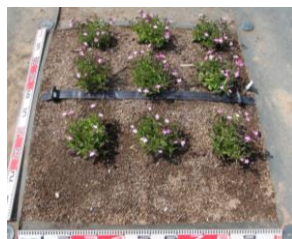

▲2023/04/20(定植後19日)